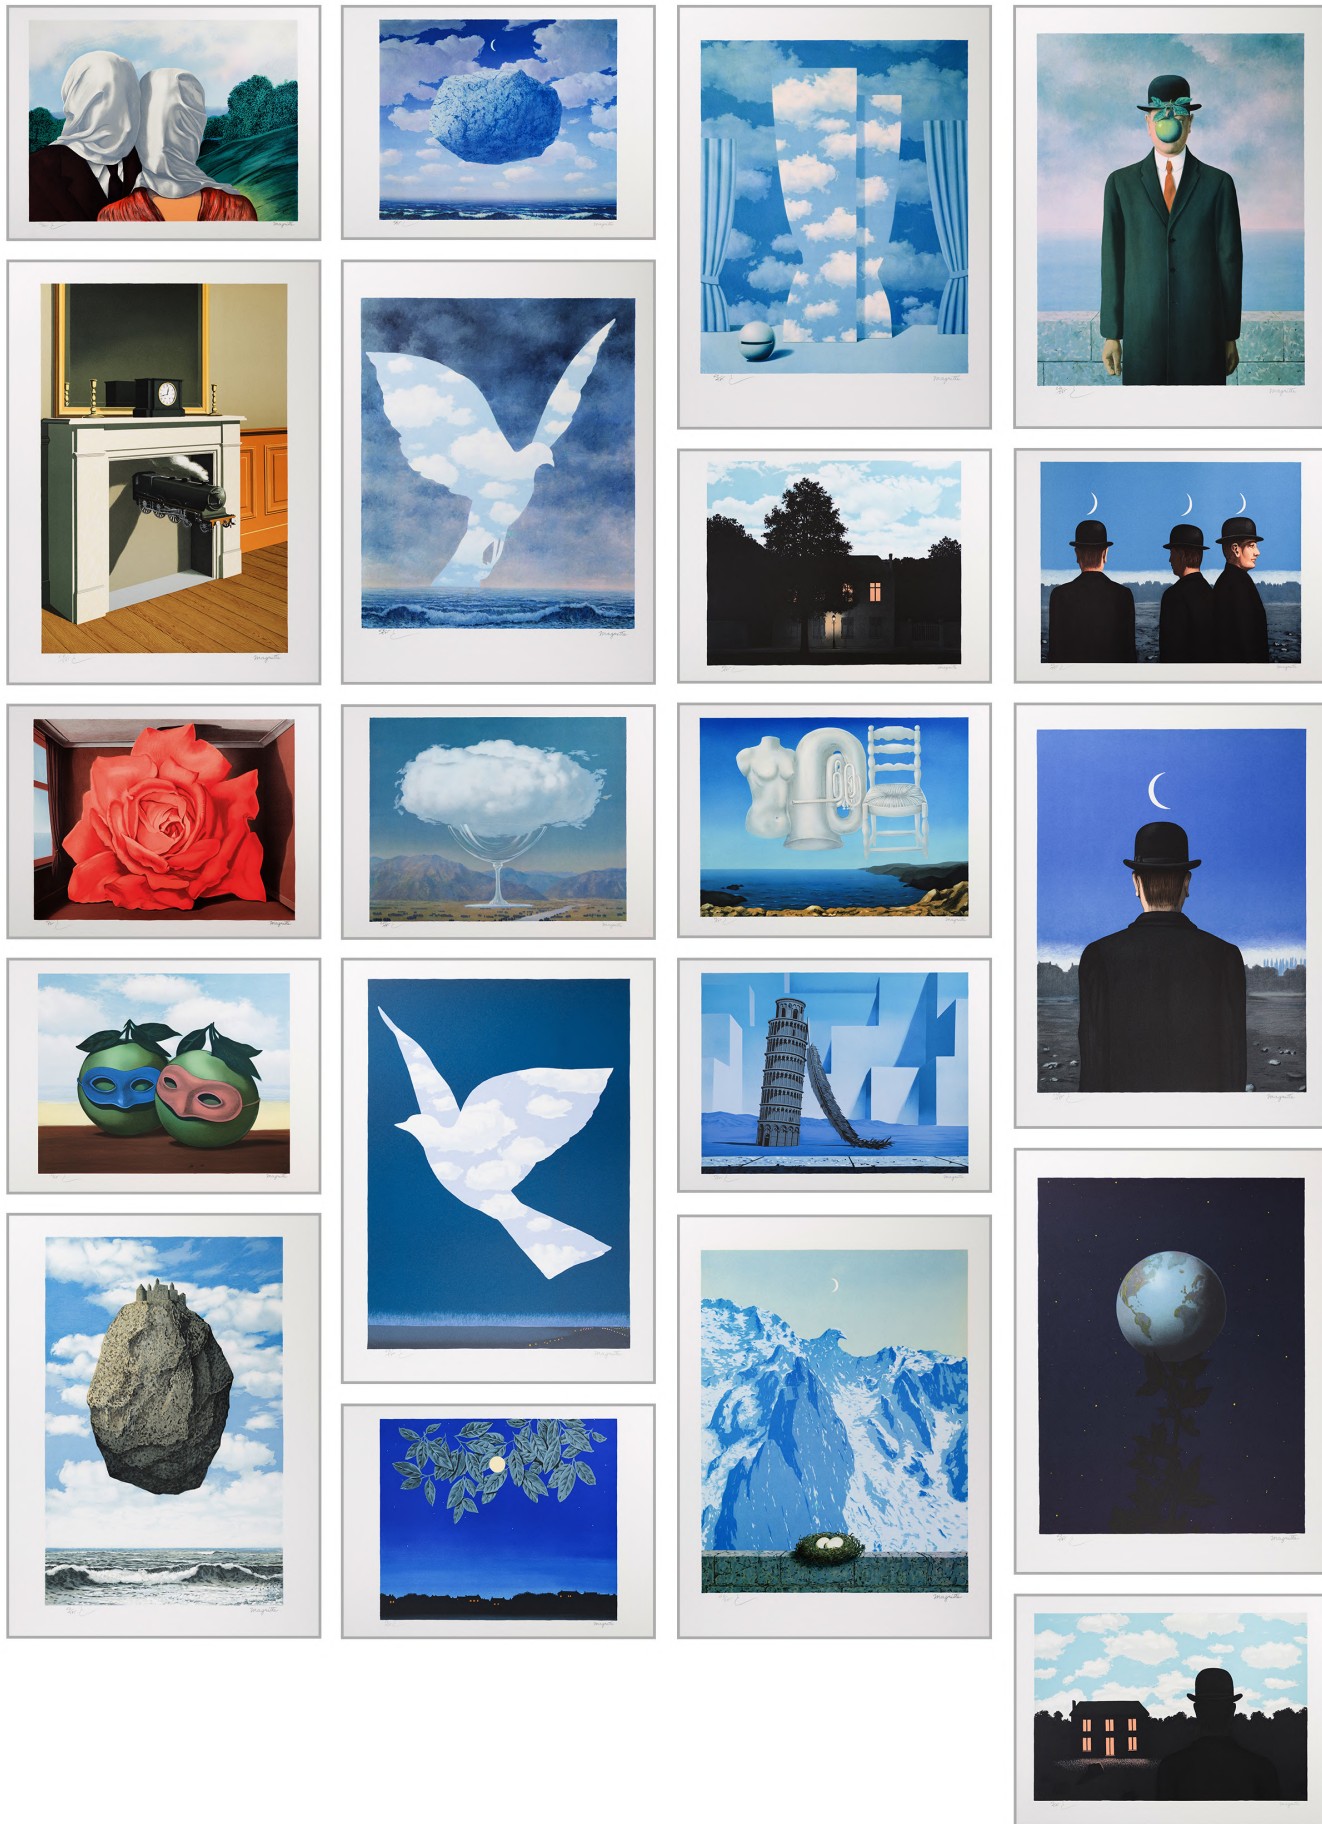

60 x 45 cm.

Magritte Lithographies V - Coffret 20 Lithographies