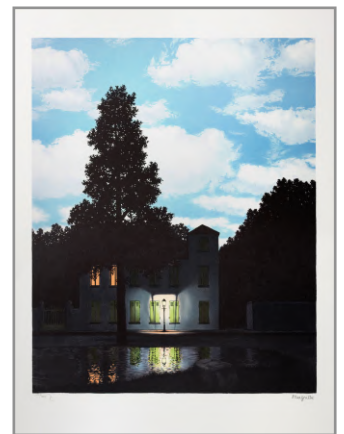

### **LITHOGRAPHIES**

Signées dans la planche *Magritte*, en bas à droite.

Timbres à sec de la *Succession Magritte*, en bas à droite.

Timbres à sec de l'ADAGP, en bas à gauche.

Numérotées et signées par Mr. Charly Herscovici, *Fondation Magritte*, en bas à gauche.

### **CONDITION**

Parfait état de conservation.

Magritte Lithographies II - Coffret 8 Lithographies

Le Fils de l'Homme - 1964

Le Pays des Miracles - 1965

Le Retour - 1940

Les Valeurs Personnelles - 1952

L'Empire des Lumières - 1954

La Race Blanche - 1937

Le Dernier Cri - 1967

Le Séducteur - 1951

140/300

Magritte

110/500

Magritte

140/500