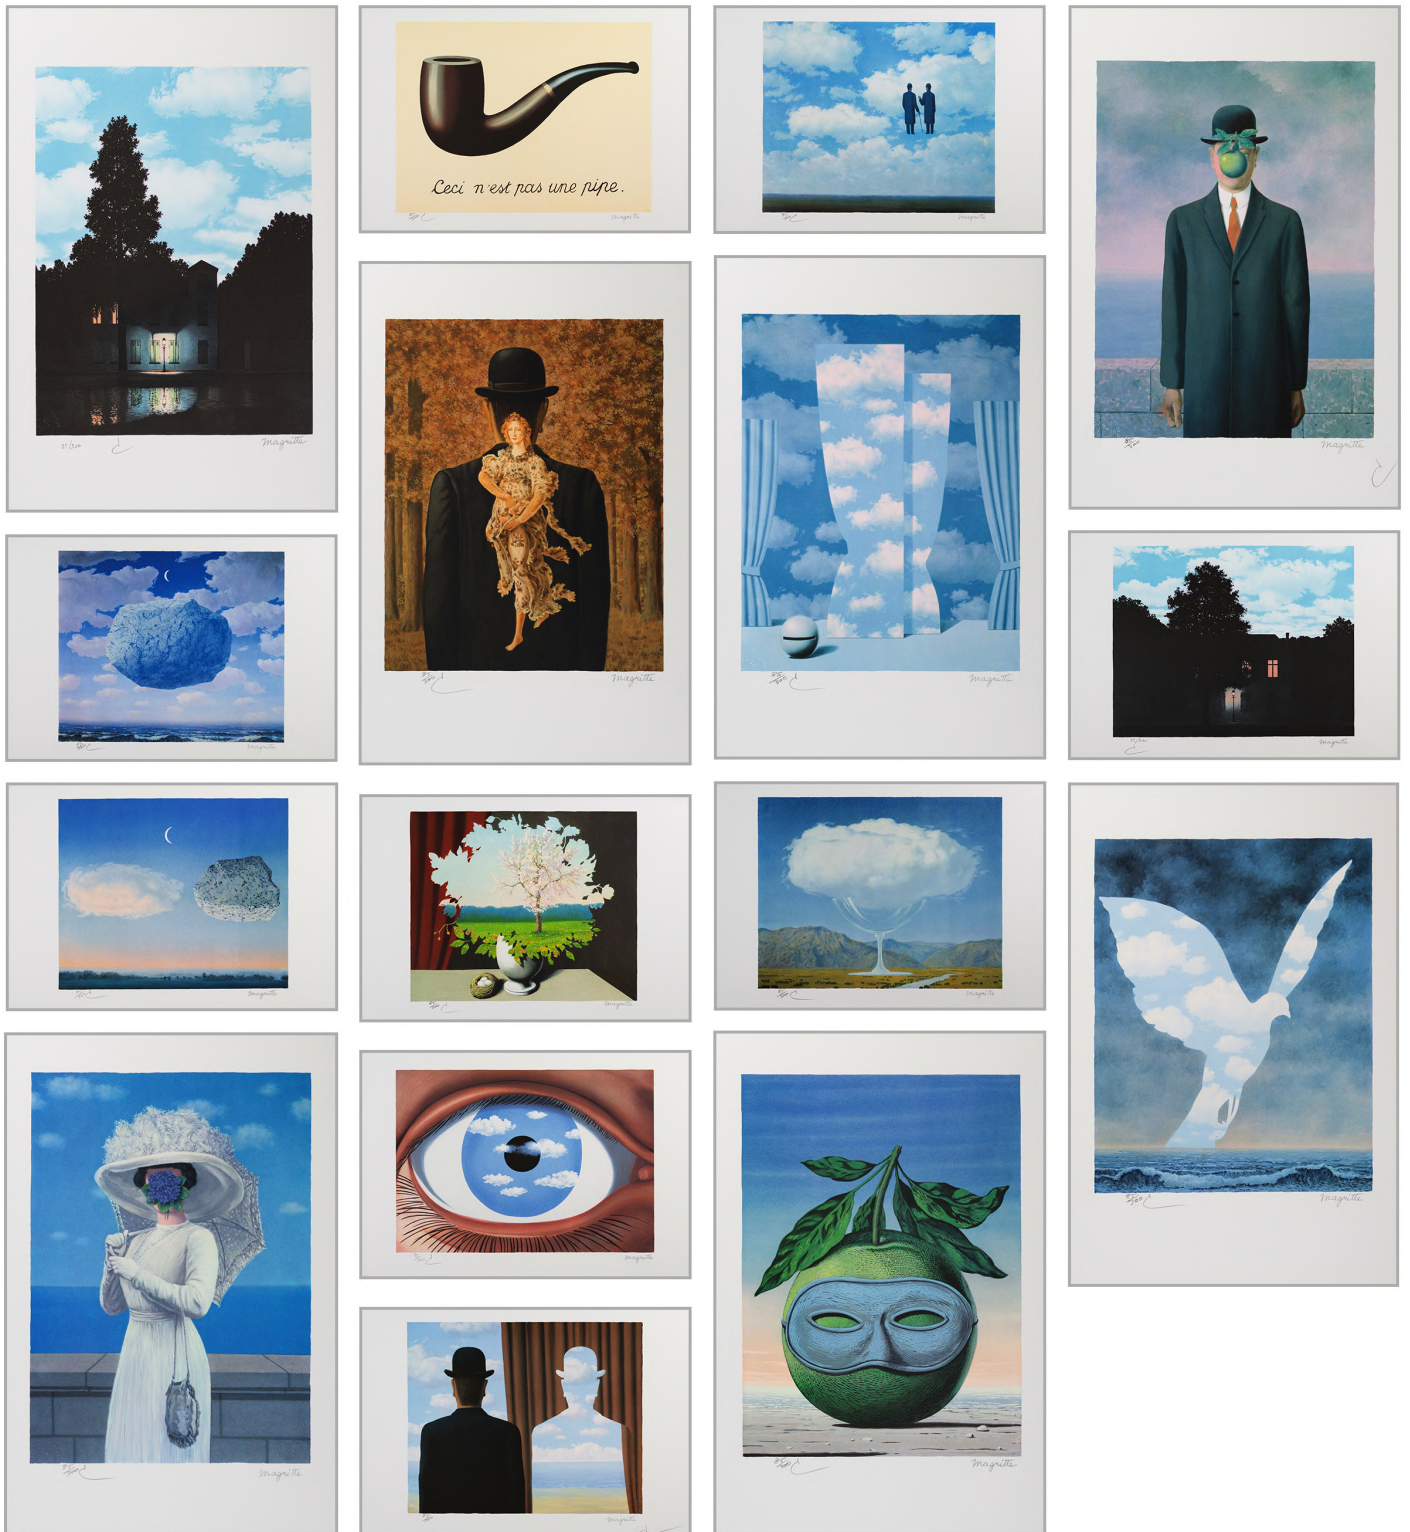

45 x 30 cm.

Magritte Lithographies VI - Coffret 16 Lithographies